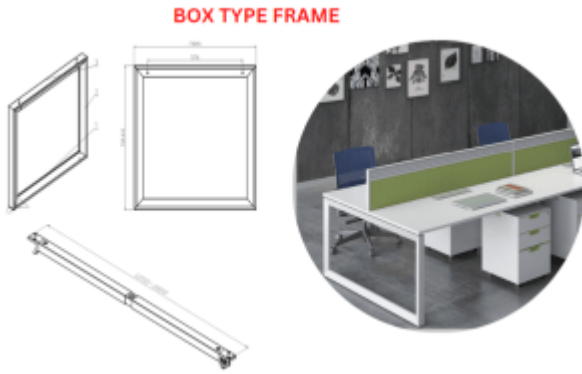

SLANT TYPE FRAME

Metal Frame - Slant Type

U TYPE FRAME

Metal Frame - U Type

Metal Frame - Box Type

Visitor Chair - AGT-BONI

Coffee Table - CT-296

Coffee Table - CT21049