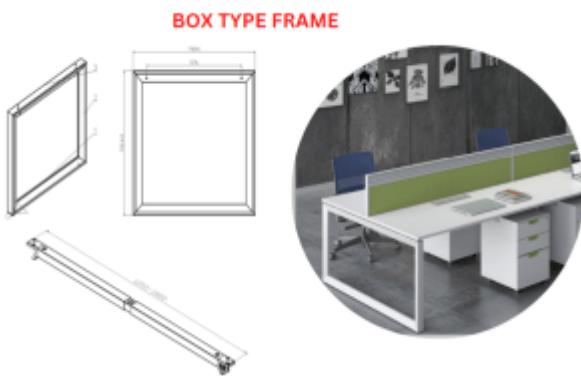

Shop

Melamine Table Tops

Metal Beams

Metal Frame - Box Type

SLANT TYPE FRAME

Metal Frame - Slant Type

U TYPE FRAME

Metal Frame - U Type

Movable Partition Screen

Mute Pod- MUSE MP1

Mute Pod - S

Mute Pod - UFO ONMUSE Meeting Room

Mute Pod - UFO ONMUSE Single

Mute Pod - DELUXE L

Mute Pod - DELUXE S

Mute Pod - L