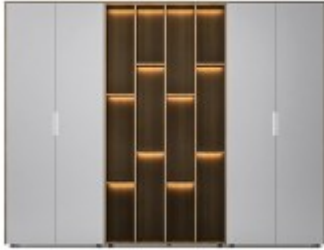

**Pedestal - BEL-MP3**

**Storage + Glass Display**

**Storage - BESIMPLE- BE-CT-1207**

**Cabinet - BE-CS01-0808**

**Cabinet - BE-CB01**

**Storage - White Board**

**Storage- DORA**

**Storages - HAZY**

**Open Shelf Cabinet**

**Journey Cabinet**

**Planter Cabinet**

**Tambour Door Cabinet**

**Under Desk Storages**

**Low Height lockers**

**Full Height Metal Lockers**

**Open Shelving Racks**