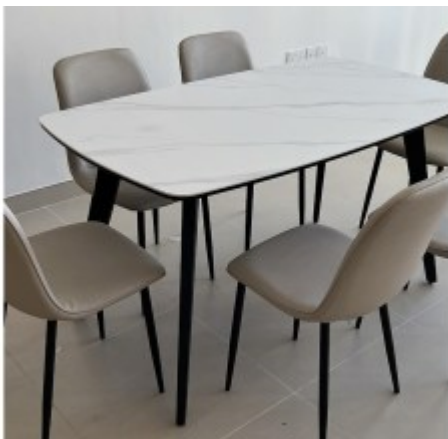

Dining tables

Round Meeting Table

Dining Table - HOPE

Dining Table - LOCK

Dining Table - MOSCOW

Dining Table - PLATE

Dining Table - ROBBIN

Round Table - STAR

Dining Table - ROBBIN

Dining Table - SEASON

Round Table - TWIST

Dining Table - WESTERN

Dining Table - AGT-RT-272

High Table - STIL

High Round Table

Round Table - GRAL

Pantry Table - REC

High Table - DINA

Round Table - DINA

Table - HEM

Table - JASON

Dining Tables

High table - Volta-BT-2010

Collaboration Table- MOJO

Rectangular Dining Table